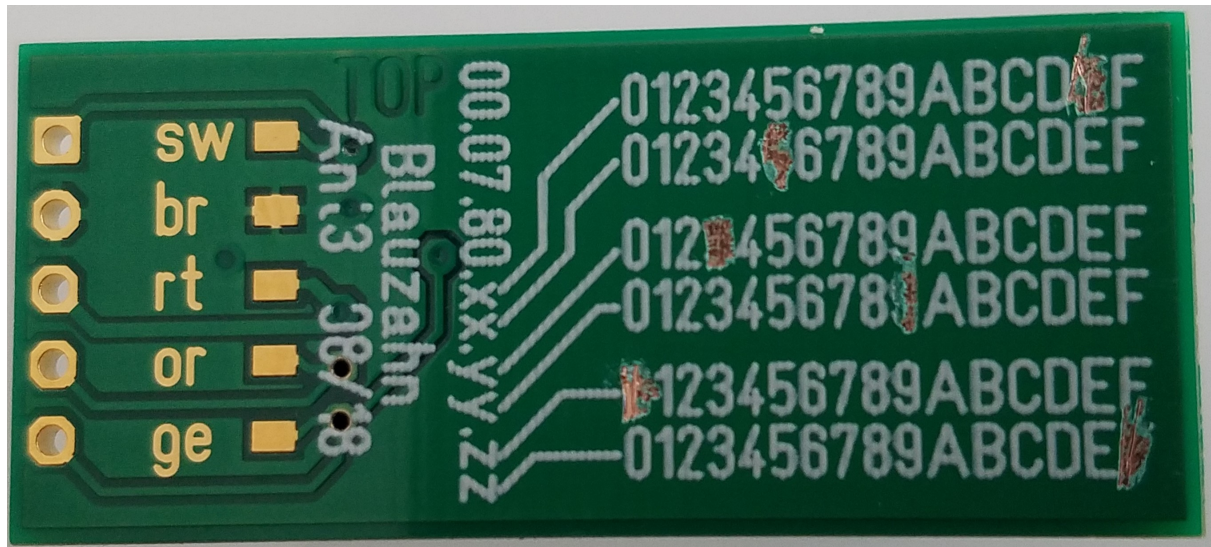

BT-Adresse

Die BT-Adressen der Antennen sind auf dessen Rückseite abzulesen. Der erste Teil der Adresse ist immer 00.07.80. der letzte Teil wird immer durch die entfernte Zahl oder Buchstabe ersetzt.

Die Adresse der Antenne oben im Bild ist somit die 00.07.80.E5.39.0F.